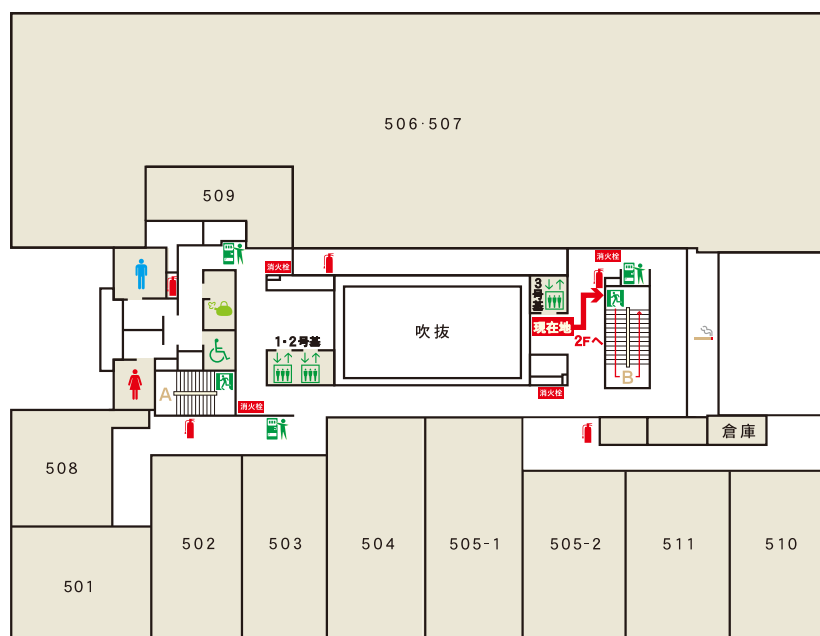

5階避難経路図

5 Floor Emergency Exit

記号	名称	記号	名称
	消火器		非常口
	消火栓		自動販売機
	避難経路		