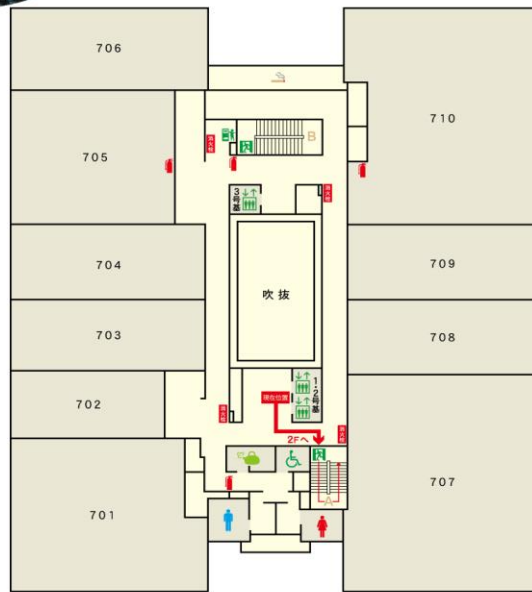

# 7階避難経路図

## 7 Floor Emergency Exit

消火器	消火栓	避難経路	非常口	自動販売機
消火器	消火栓	避難経路	非常口	自動販売機

今帰仁城跡  
世界遺産

## 7 Floor Emergency Exit

記号	名称	記号	名称
	消火器		非常口
	消火栓		自動販売機
	避難経路		