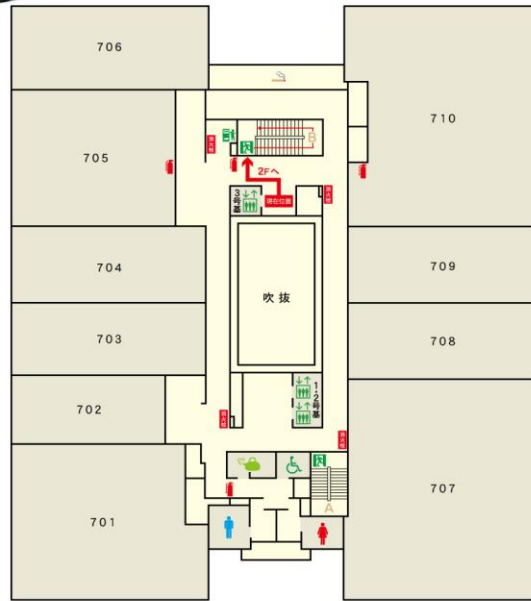

記号	名称	記号	名称
	消火器		非常口
	消火栓		自動販売機
	避難経路