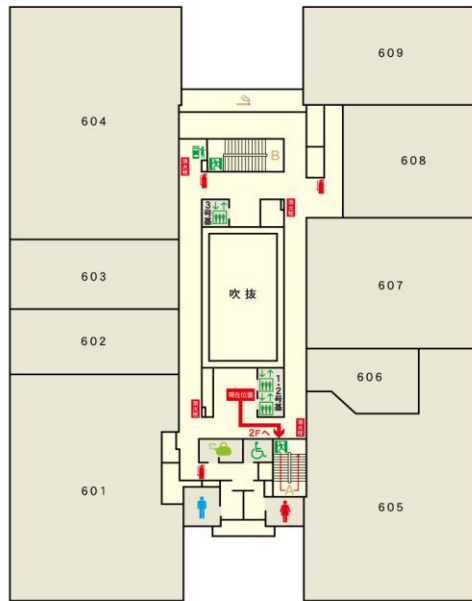

# 6階避難経路図

## 6 Floor Emergency Exit

記号	名称	記号	名称
	消火器		非常口
	消火栓		自動販売機
	避難経路		