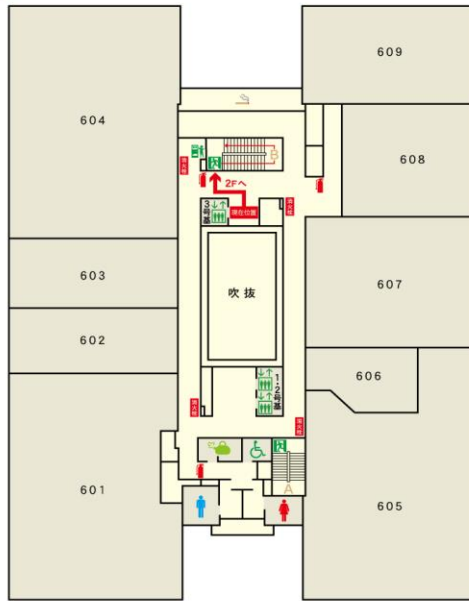

記号	名称	記号	名称
	消火器		非常口
	消火栓		自動販売機
	避難経路