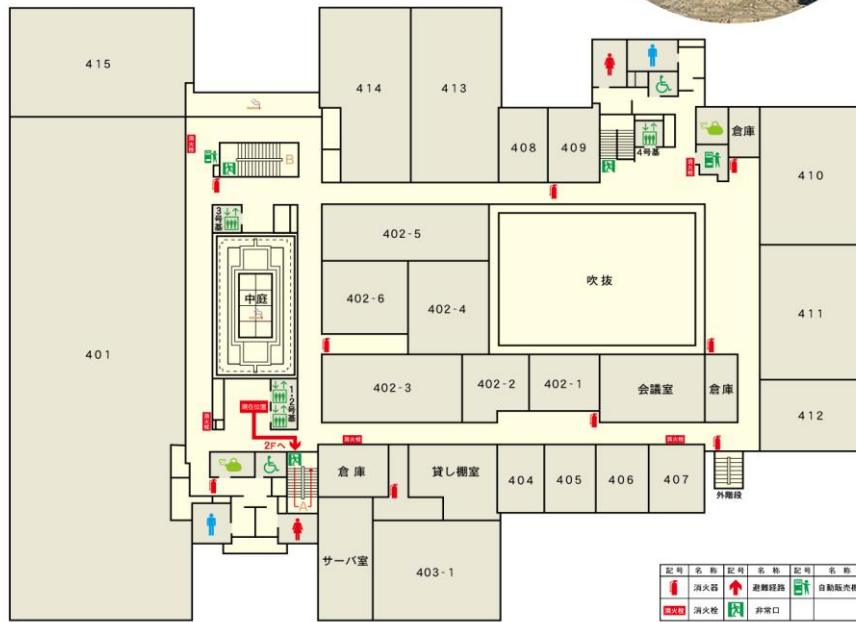

4階避難経路図

4 Floor Emergency Exit

記号	名称	記号	名称	記号	名称
	消火器		避難経路		自動販売機
	消火栓		非常口		

4階避難経路図

4 Floor Emergency Exit

記号	名称	記号	名称	記号	名称
	消火器		避難経路		自動販売機
	消火栓		非常口		

4階避難経路図

4 Floor Emergency Exit