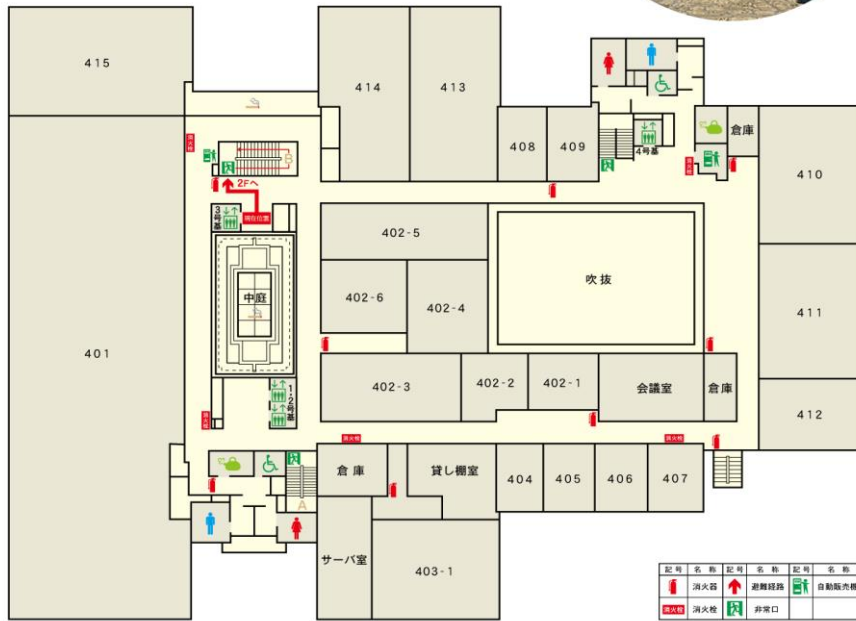

4階避難経路図

4 Floor Emergency Exit

記号	名称	記号	名称	記号	名称
	消火器		避難経路		自動販売機
	消火栓		非常口		

4階避難経路図

4 Floor Emergency Exit

記号	名称	記号	名称	記号	名称
	消火器		避難経路		自動販売機
	消火栓		非常口		

4階避難経路図

4 Floor Emergency Exit