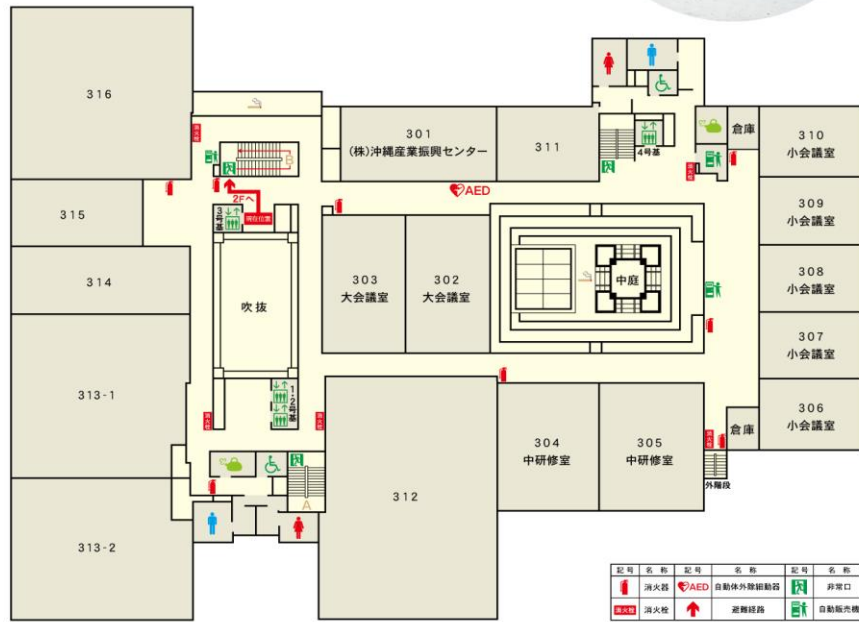

3階避難経路図

3 Floor Emergency Exit

	消火器		AED		非常口
	消火栓		避難経路		自動販売機

3階避難経路図

3 Floor Emergency Exit

3階避難経路図

3 Floor Emergency Exit

記号	名称	記号	名称	記号	名称
	消火器		AED		非常口
	消火警		避難経路		自動販売機