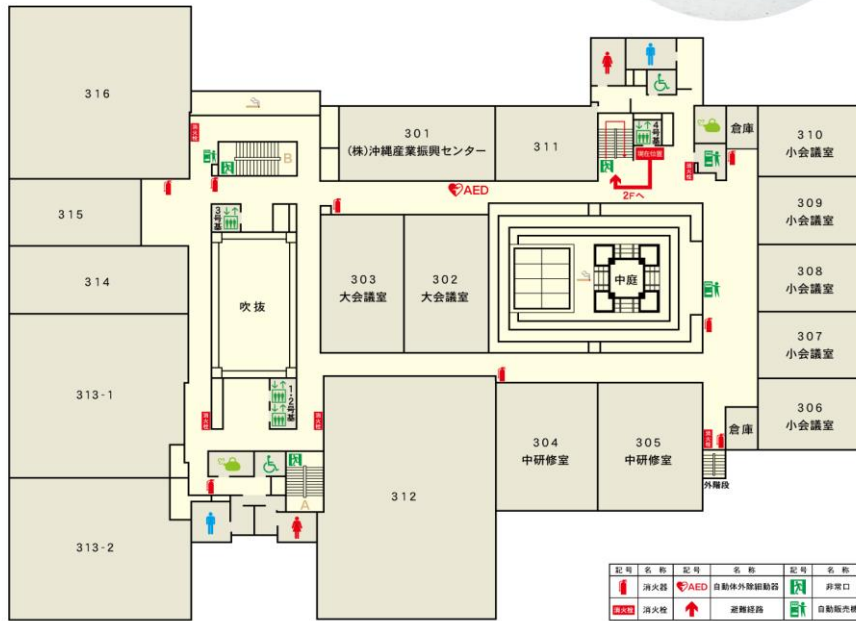

3階避難経路図

3 Floor Emergency Exit

	消火器		AED		非常口
	消火栓		避難経路		自動販売機

3階避難経路図

3 Floor Emergency Exit

3階避難経路図

3 Floor Emergency Exit

記号	名称	記号	名称	記号	名称
	消火器		AED		非常口
	消火警		避難経路		自動販売機