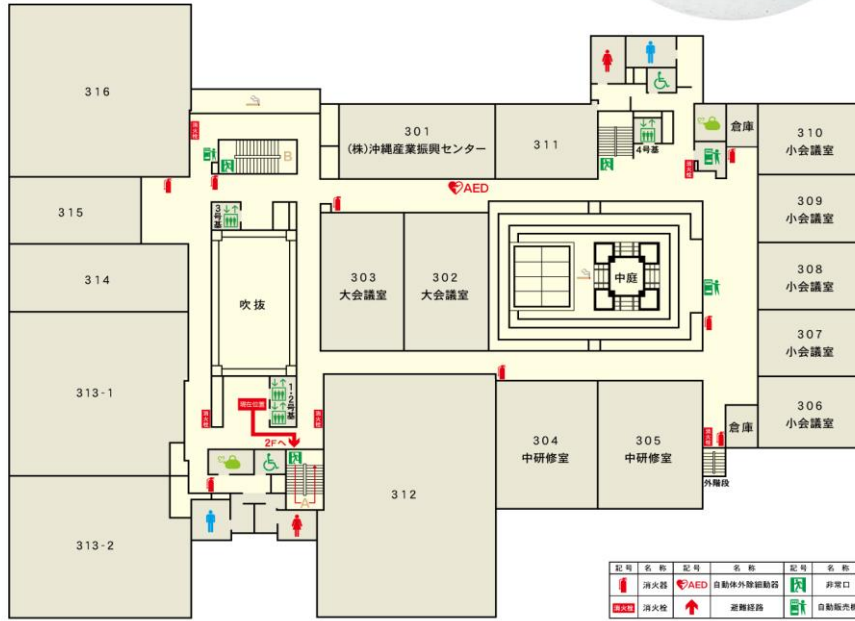

3階避難経路図

3 Floor Emergency Exit

	消火器		AED		非常口
	消火栓		避難経路		自動販売機

3階避難経路図

3 Floor Emergency Exit

3階避難経路図

3 Floor Emergency Exit

記号	名称	記号	名称	記号	名称
	消火器		AED		非常口
	消火警		避難経路		自動販売機